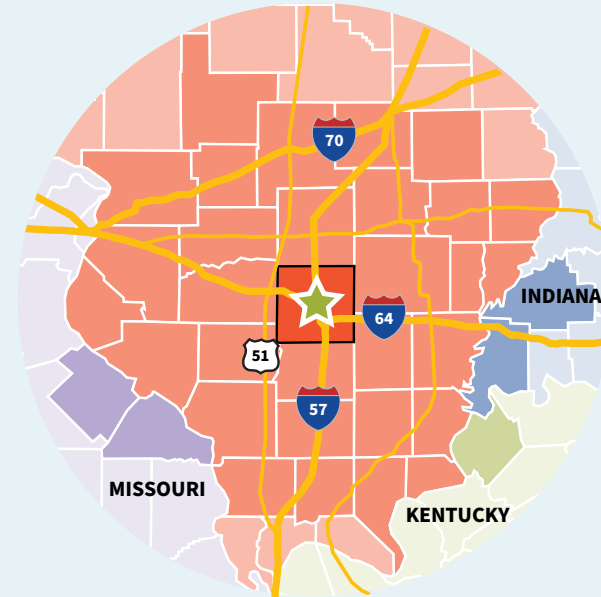

## One-Hour Drive Workforce Area - 36 Counties

Bond, IL	Hardin, IL	Montgomery, IL	Washington, IL
Clay, IL	Jackson, IL	Perry, IL	Wayne, IL
Clinton, IL	Jasper, IL	Pope, IL	White, IL
Edwards, IL	Jefferson, IL	Randolph, IL	Williamson, IL
Effingham, IL	Johnson, IL	Richland, IL	Gibson, IN
Fayette, IL	Lawrence, IL	St. Clair, IL	Posey, IN
Franklin, IL	Madison, IL	Saline, IL	Union, KY
Gallatin, IL	Marion, IL	Union, IL	Perry, MO
Hamilton, IL	Monroe, IL	Wabash, IL	Ste. Genevieve, MO

## Truck Time and Distance

<b>Atlanta, GA</b>	477 mi / 767 km	7 hrs 15 min
<b>Chicago, IL</b>	272 mi / 437 km	4 hrs 10 min
<b>Detroit, MI</b>	487 mi / 783 km	7 hrs 22 min
<b>Kansas City, MO</b>	319 mi / 513 km	4 hrs 44 min
<b>Memphis, TN</b>	259 mi / 416 km	3 hrs 48 min
<b>Nashville, TN</b>	225 mi / 416 km	3 hrs 20 min
<b>New York, NY</b>	911 mi / 1466 km	14 hrs 11 min
<b>St. Louis, MO</b>	79 mi / 127 km	1 hr 16 min

## Railroads

<b>BNSF RR</b>	BNSF Railway
<b>CN RR</b>	Canadian National Railway
<b>EVNR RR</b>	Evansville Western Railway
<b>NS RR</b>	Norfolk Southern Railway
<b>UP RR</b>	Union Pacific Railway