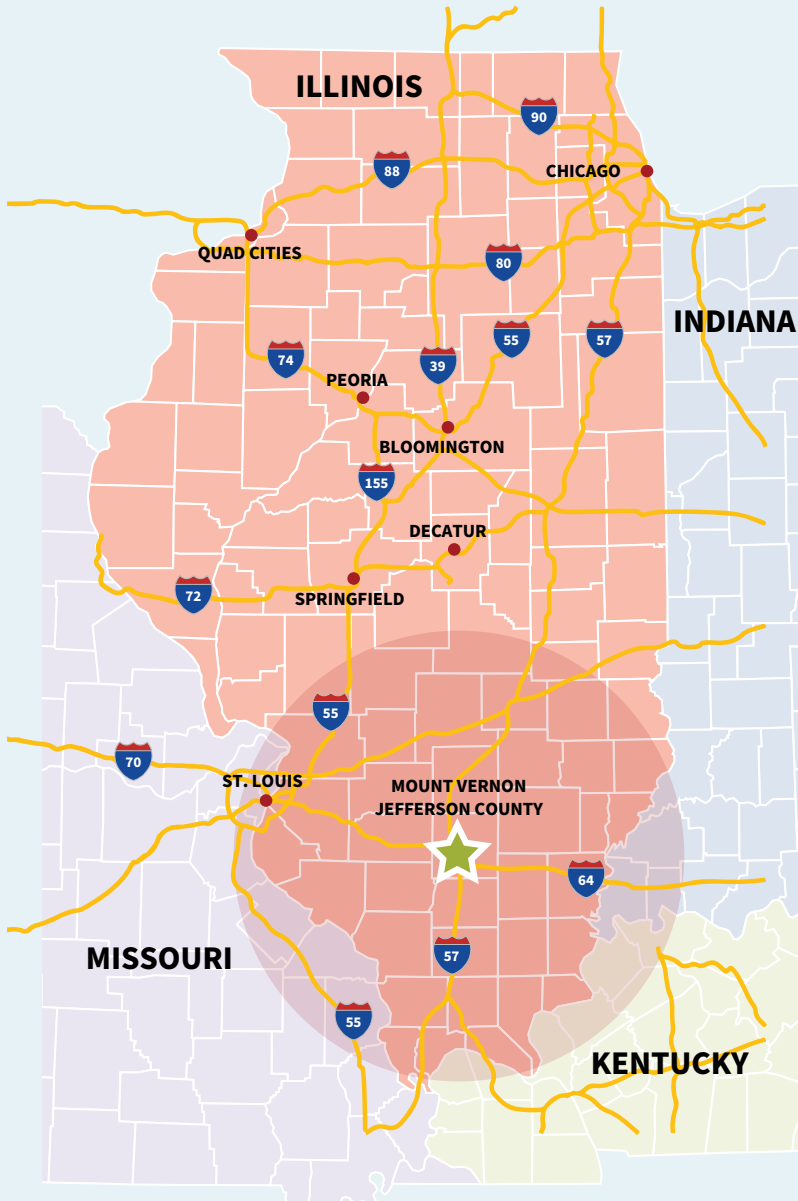

## One-Hour Drive Workforce Area - 36 Counties

Bond, IL	Hardin, IL	Montgomery, IL	Washington, IL
Clay, IL	Jackson, IL	Perry, IL	Wayne, IL
Clinton, IL	Jasper, IL	Pope, IL	White, IL
Edwards, IL	Jefferson, IL	Randolph, IL	Williamson, IL
Effingham, IL	Johnson, IL	Richland, IL	Gibson, IN
Fayette, IL	Lawrence, IL	St. Clair, IL	Posey, IN
Franklin, IL	Madison, IL	Saline, IL	Union, KY
Gallatin, IL	Marion, IL	Union, IL	Perry, MO
Hamilton, IL	Monroe, IL	Wabash, IL	Ste. Genevieve, MO

## Truck Time and Distance

<b>Atlanta, GA</b>	477 mi / 767 km	7 hrs 15 min
<b>Chicago, IL</b>	272 mi / 437 km	4 hrs 10 min
<b>Detroit, MI</b>	487 mi / 783 km	7 hrs 22 min
<b>Kansas City, MO</b>	319 mi / 513 km	4 hrs 44 min
<b>Memphis, TN</b>	259 mi / 416 km	3 hrs 48 min
<b>Nashville, TN</b>	225 mi / 416 km	3 hrs 20 min
<b>New York, NY</b>	911 mi / 1466 km	14 hrs 11 min
<b>St. Louis, MO</b>	79 mi / 127 km	1 hr 16 min

## Railroads

<b>BNSF RR</b>	BNSF Railway
<b>CN RR</b>	Canadian National Railway
<b>EVNR RR</b>	Evansville Western Railway
<b>NS RR</b>	Norfolk Southern Railway
<b>UP RR</b>	Union Pacific Railway