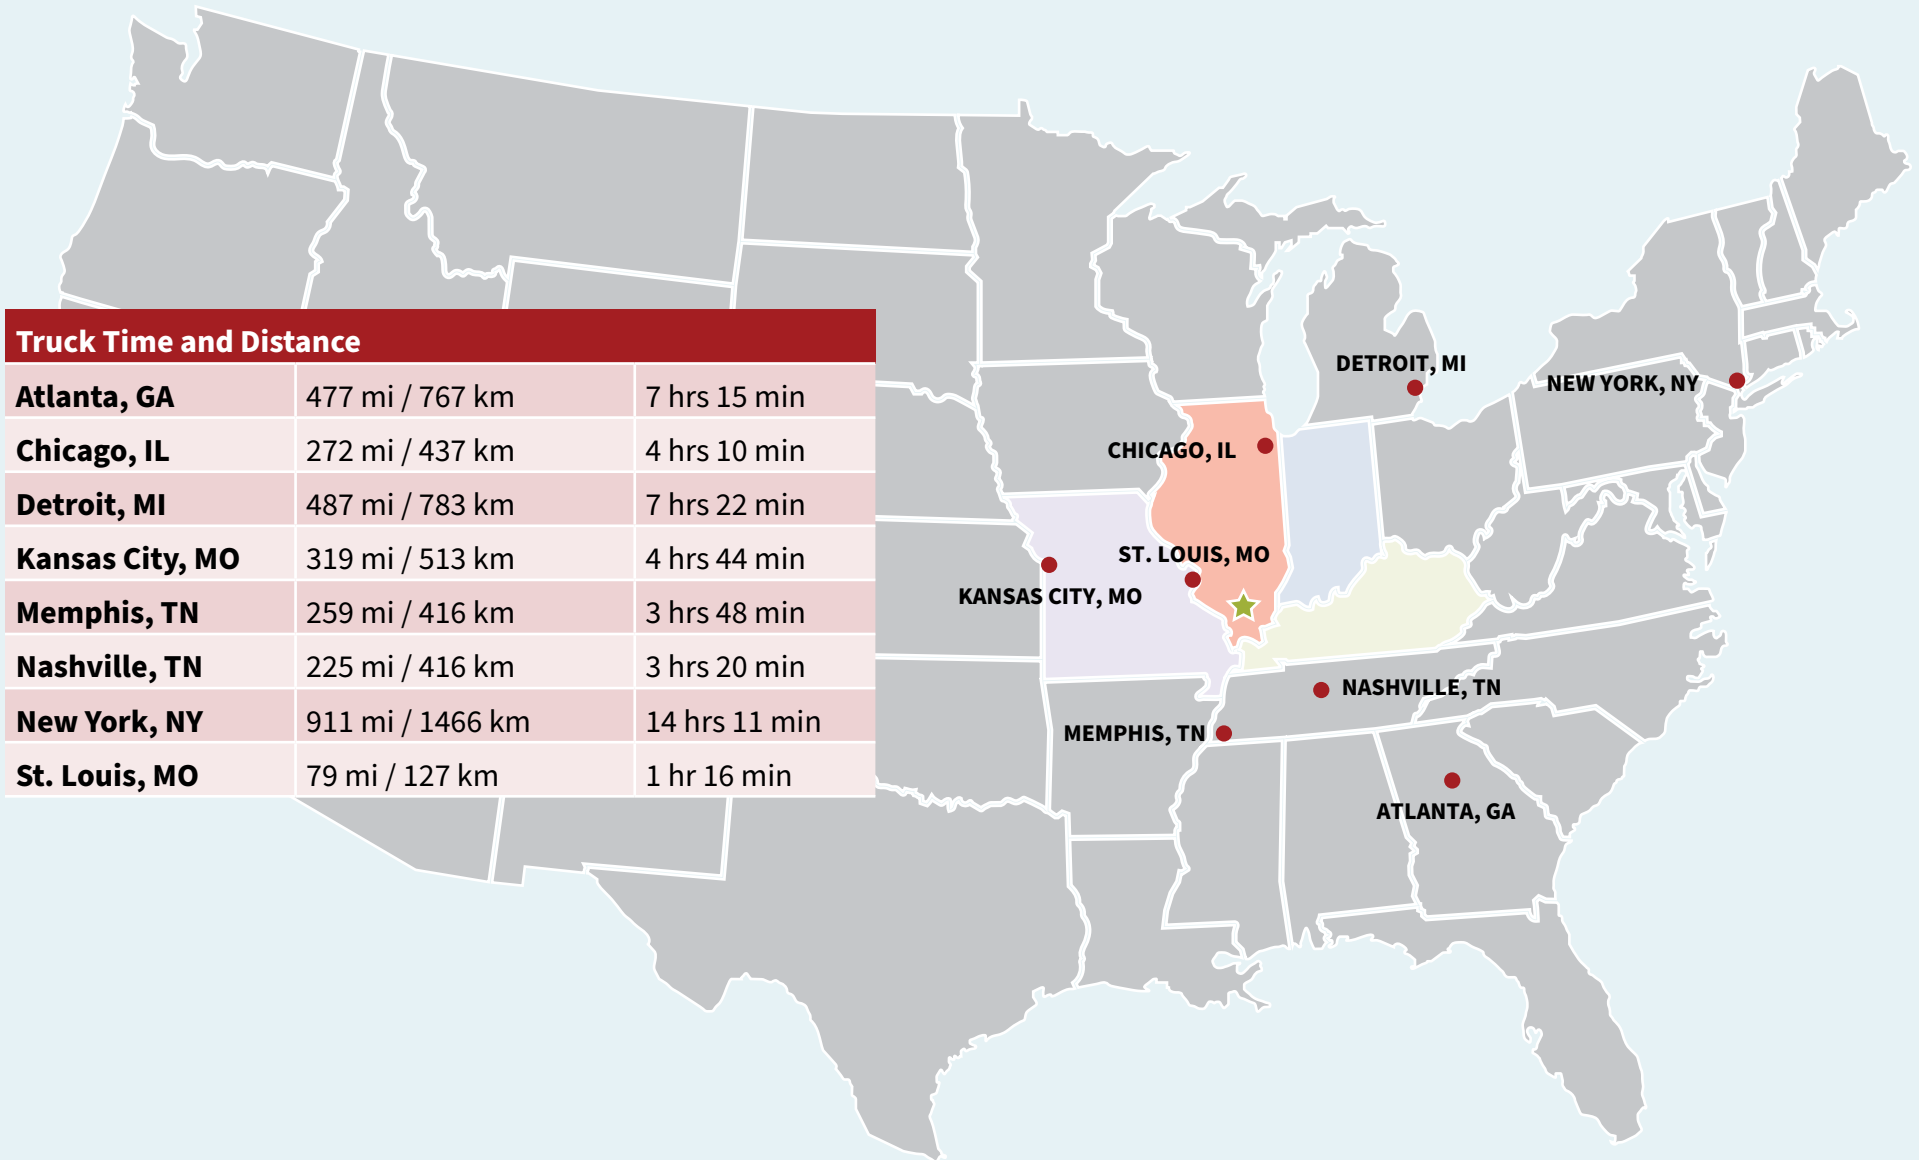

Jefferson County Illinois Development Corporation

200 Potomac Blvd., Suite 3, Mt. Vernon, IL 62864 • 618-244-3554 • tonyiriti@jeffcodev.org